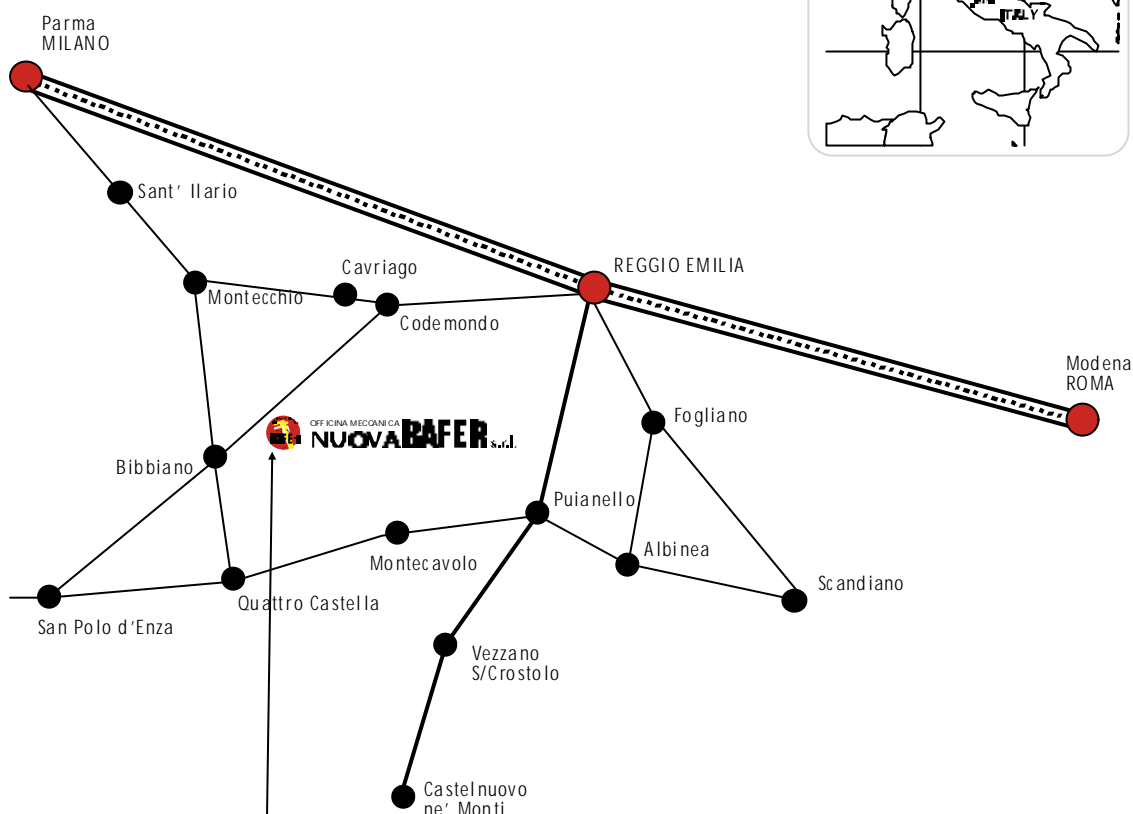

OFFICINA MECCANICA
NUOVA BAFER s.r.l.

CARTINA

www.nuovabafer.it

info@nuovabafer.it

Via Sacco e Vanzetti, 14 - Località Ghiardo 42021 Bibbiano (RE)

Tel.: + (39) 0522.882348 - Fax: + (39) 0522.881246

C.F. e P.IVA: 00213430358